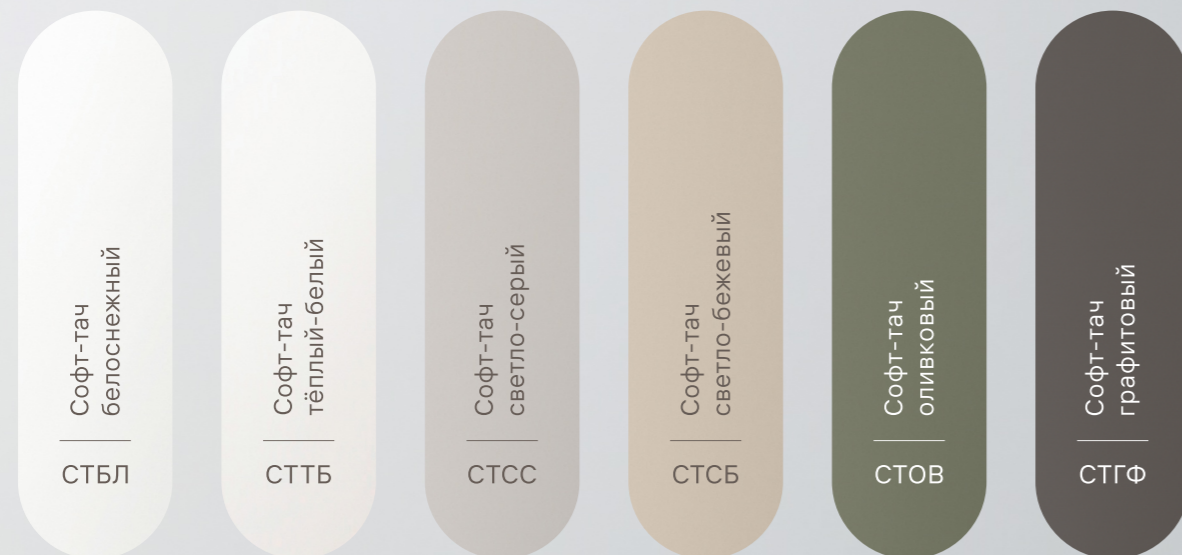

ускоренные сроки
изготовления

—
для коллекций
NEO, CENTRO,
GALANT

volhovec.ru

8 (800) 200 46 66
звонок по России бесплатный

ПОЛИПРОПИЛЕН

декоративное покрытие

в коллекциях
NEO
CENTRO
GALANT
PLANUM
PLANUM PRO

 **Волховец**
ДВЕРИ И ИНТЕРЬЕРНЫЕ РЕШЕНИЯ

отделки

ПОЛИПРОПИЛЕН

Декоративное искусственное покрытие с эффектом софт-тач.

Матовая бархатистая поверхность приятная на ощупь, на которой не остается отпечатков пальцев.

Равномерный, глубокий цвет.

преимущества покрытия

Экологично
и абсолютно
безопасно для
здоровья

Устойчиво к
воздействию
температур

Благодаря UV
стабилизации
сохраняет
равномерный
цвет и не выгорает

Отталкивает
воду